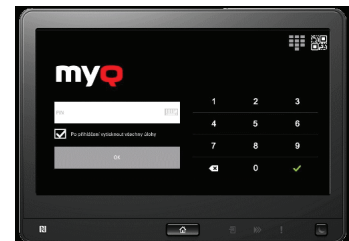

MyQ Server

- ▶ Presné účtovanie tlače na užívateľov, oddelenia, zariadenia a projekty
- ▶ Funkcia vyzdvihnutia tlače na ľubovoľnom zariadení alebo lokalite (follow me)
- ▶ Kreditné účtovanie (využiteľné napr. v školách, knižniciach)
- ▶ Tlačové kvóty a obmedzenia
- ▶ Skenovacie profily, OCR skenovanie do PDF formátu v základnej cene
- ▶ Veľký výber grafických reportov s možnosťou jednoduchšej tvorby na mieru
- ▶ Možnosť použiť čítačky kariet a čipov
- ▶ Mobilná tlač (Android, iOS)

MyQ Embedded Terminál

Umožňuje ovládať funkcie tlačového riešenia MyQ priamo na paneli multifunkčného zariadenia.

- ▶ Úprava vzhľadu Embedded Terminálu z webového rozhrania
- ▶ Vytvorenie vlastného menu pre skupinu užívateľov, jednotlivých užívateľov
- ▶ Funkcia Rýchla kópia, Rýchly sken
- ▶ Skenovanie do e-mailu, zdieľanej zložky alebo OCR (do PDF bez príplatku)
- ▶ Možnosť vytvárať priečinky a podpriečinky pre jednotlivé tlačidlá / funkcie
- ▶ Niekoľko možností prihlasovania, vrátane viac úrovňového