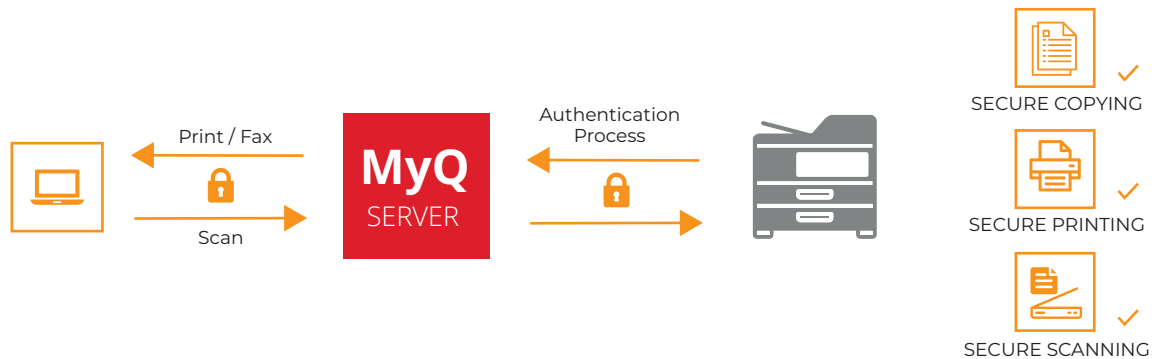

■ 1 strana A4 čiernobielo - 0,0072 €

■ 1 strana A4 farebne - 0,038 €

Všetky ceny sú s dopravou, bez inštalácie a bez DPH.

MyQ je tlačové riešenie poskytujúce všetky služby spojené s tlačou, kopírovaním, skenovaním a faxovaním v jednom balíčku. **Flexibilita MyQ systému umožňuje užívateľom používať len funkcionality, ktorú aktuálne potrebujú.** Integrácia všetkých monitorovacích a tlačových funkcií do jedného systému vedie k jednoduchému ovládaniu s minimálnymi požiadavkami na inštaláciu a správu systému.